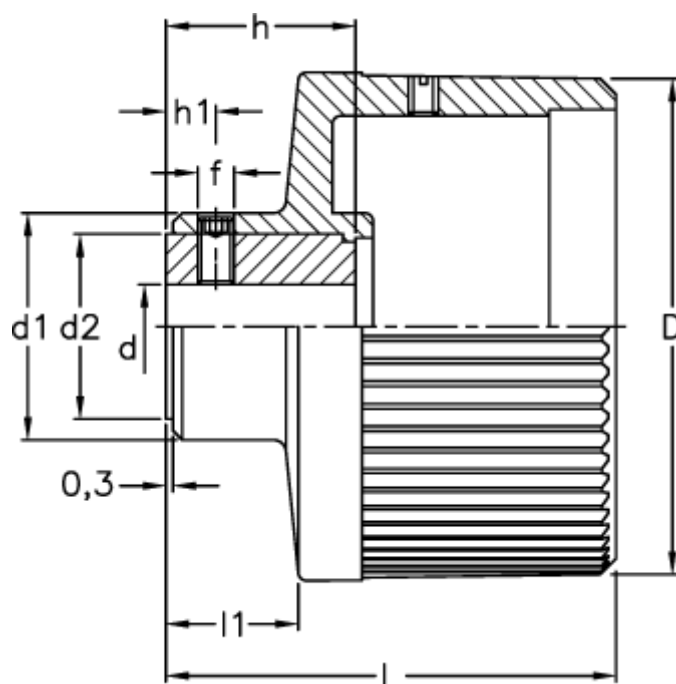

Varenummer: 2307030101
Beskrivelse: E+G Reguleringsgreb
IZN.60-GXX1-A10

Mål

D	= 59	l_1	= 15
d1	= 27		
d2	= 22		
d H7	= 10		
f	= M5		
h	= 22		
h1	= 6		
L	= 53		